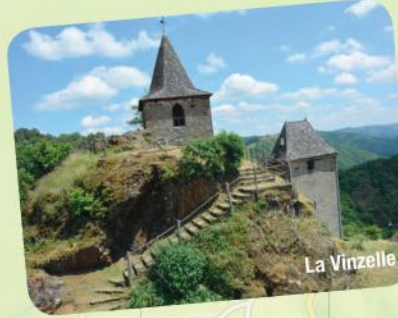

A la découverte... de Conques et du vallon de Marcillac, depuis la vallée du Lot jusqu'aux portes de Rodez

Plus d'infos au verso

CONQUES MARCILLAC

www.tourisme-conques.fr

Office de Tourisme de Conques
Le Bourg - Conques
12320 CONQUES-EN-ROUERQUE
Tél. : 05 65 72 85 00
E-mail : tourisme@conques.fr